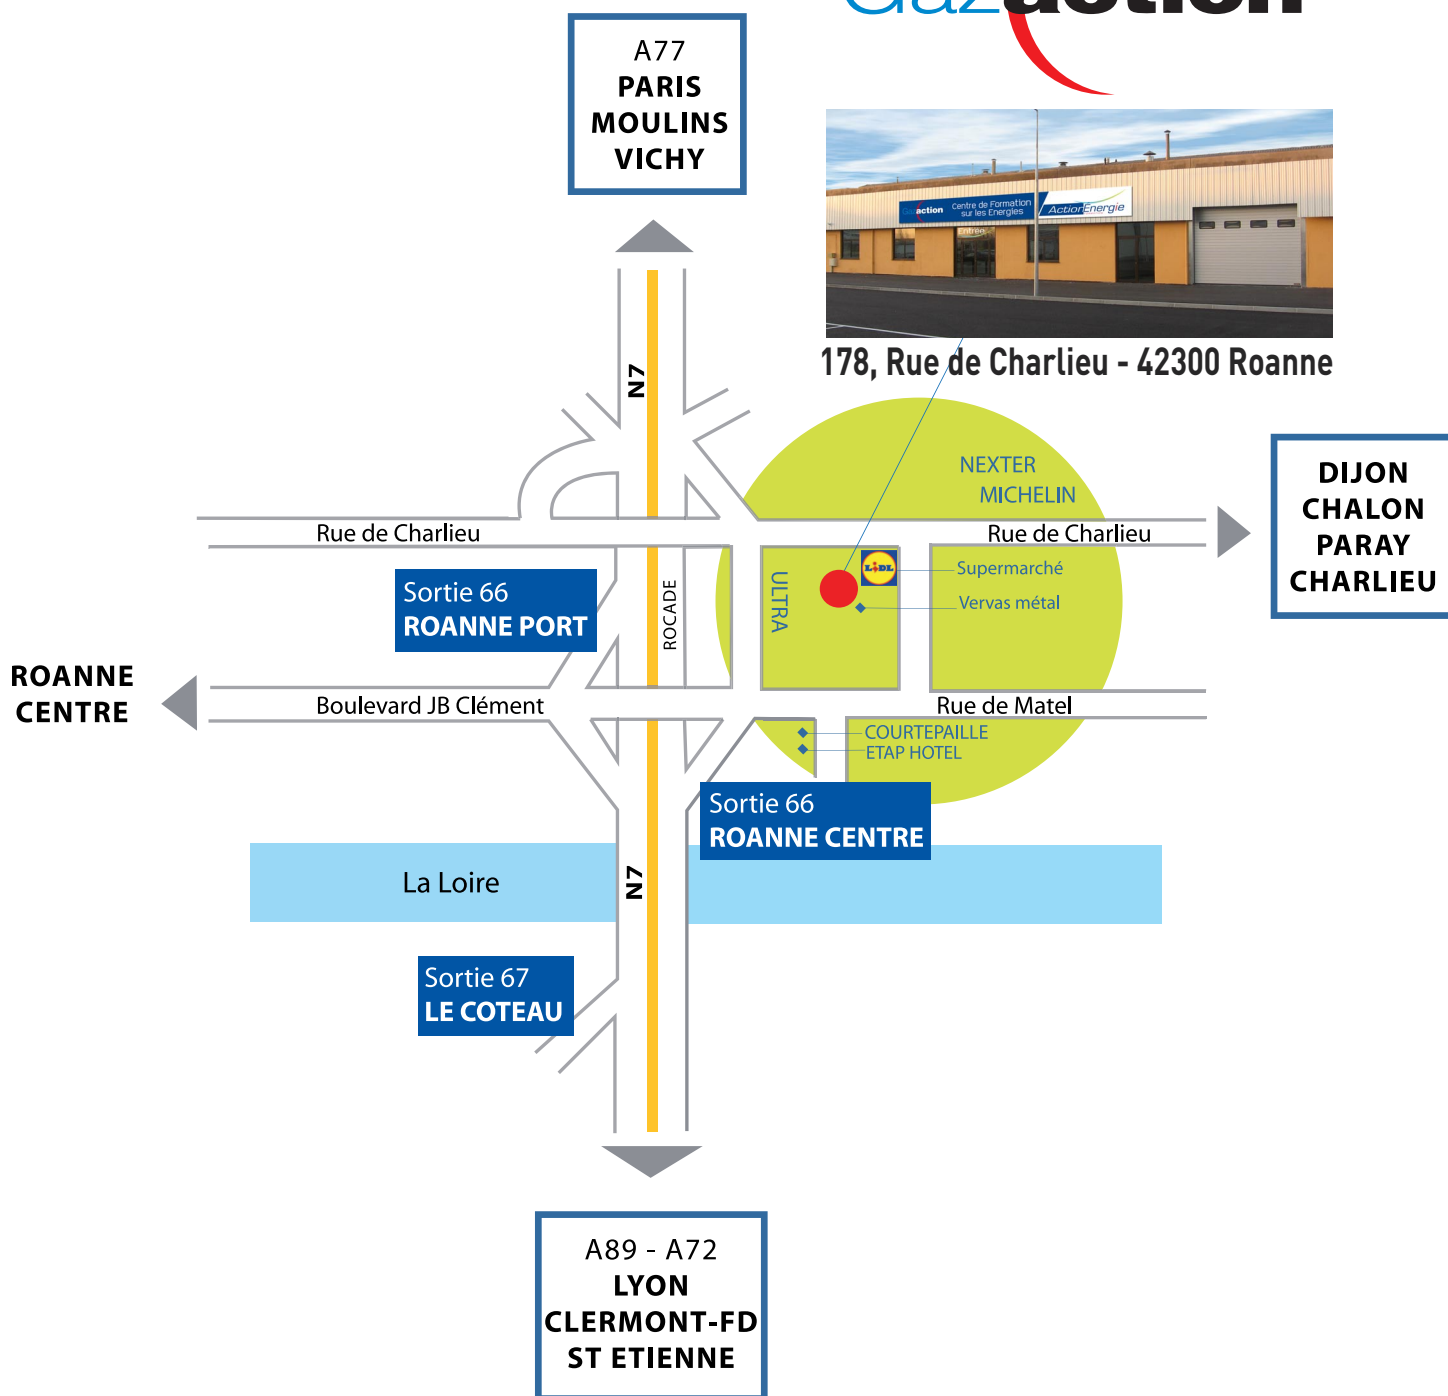

PLAN D'ACCÈS

Gazaction

178, Rue de Charlieu - 42300 Roanne

EXPLICATIONS D'ACCÈS

- De **Paris** (N7) direction **Lyon**, **sortie 66 Roanne Port**, puis à gauche.
- De **Lyon** ou **Saint-Étienne** (A72/A89) direction **Paris** (N7), **sortie 66, Roanne Centre** puis à droite.
- De **Chalon** ou **Mâcon** (A72/A89) **sortie 66 Roanne Port**, puis à gauche.

COORDONNÉES GPS

N 46° 2' 546.95" E 4° 5' 16.38"

Lien Maps : [définir un itinéraire](#)